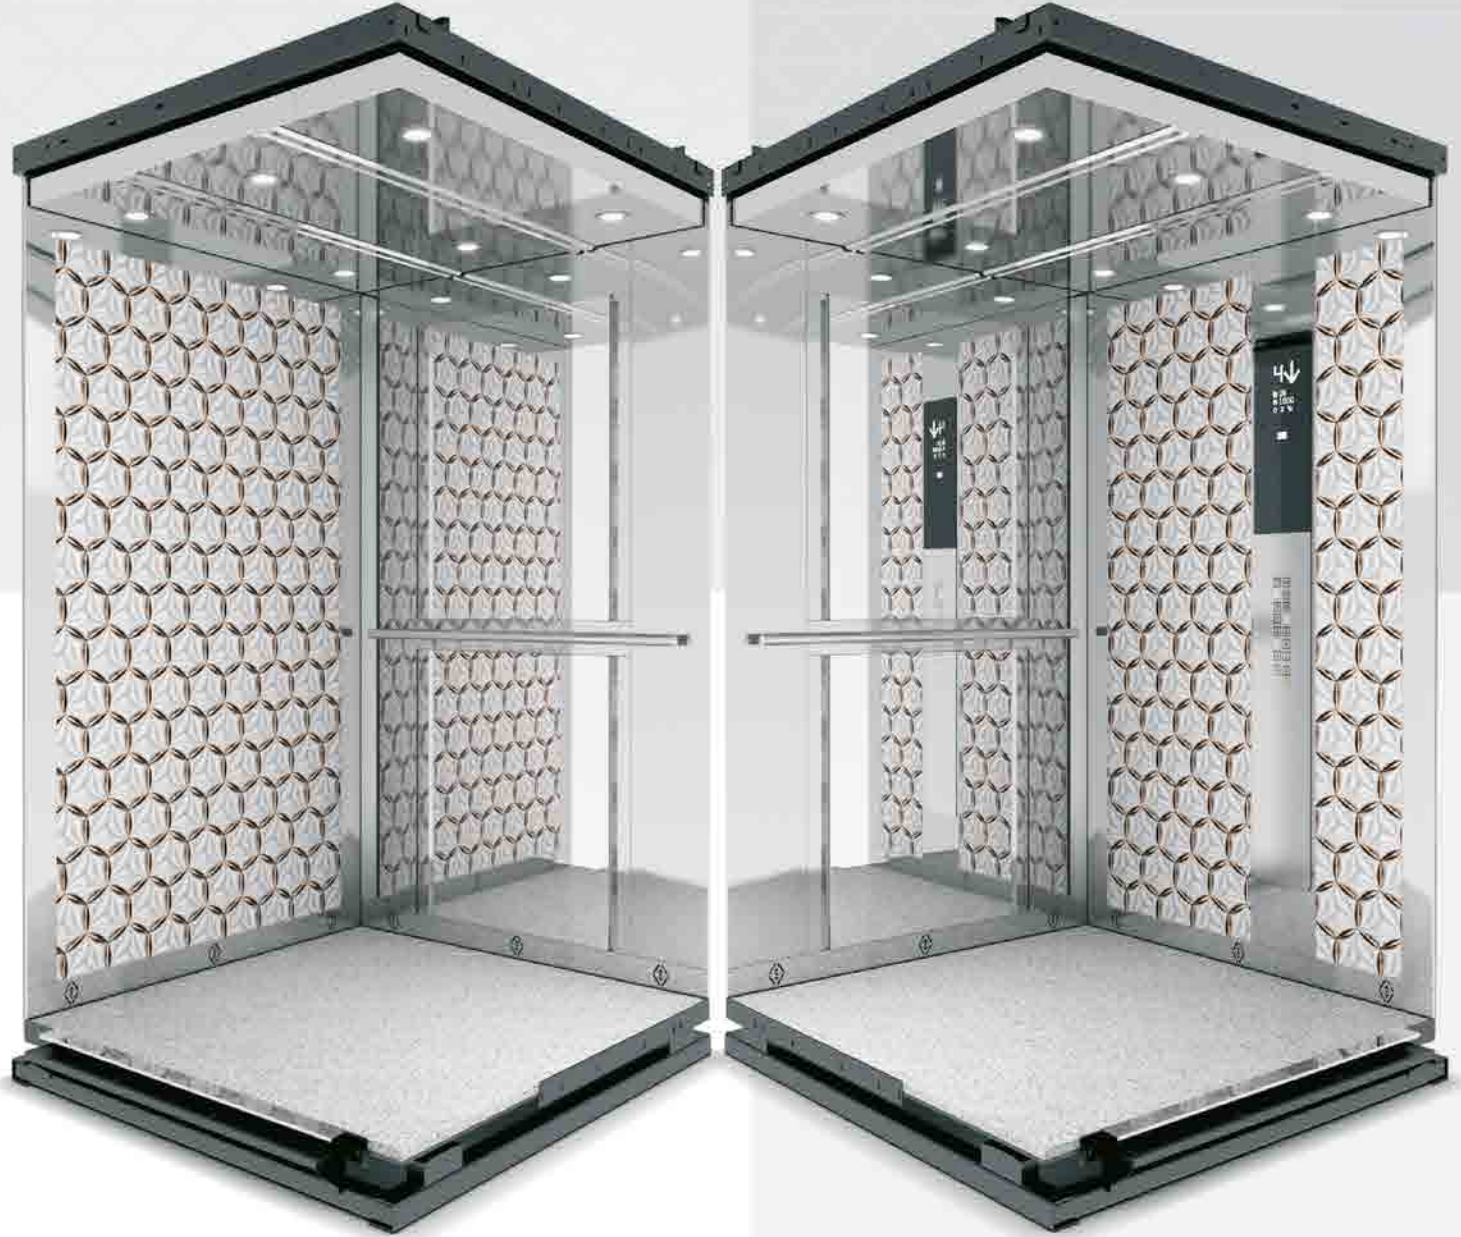

CAM D1401

CAM KABİN SERİSİ

TAVAN

KAPLAMA

ZEMİN

info@dgsmetal.com

DGS METAS
METAL & ASANSÖR SİSTEMLERİ

www.dgsmetal.com

17