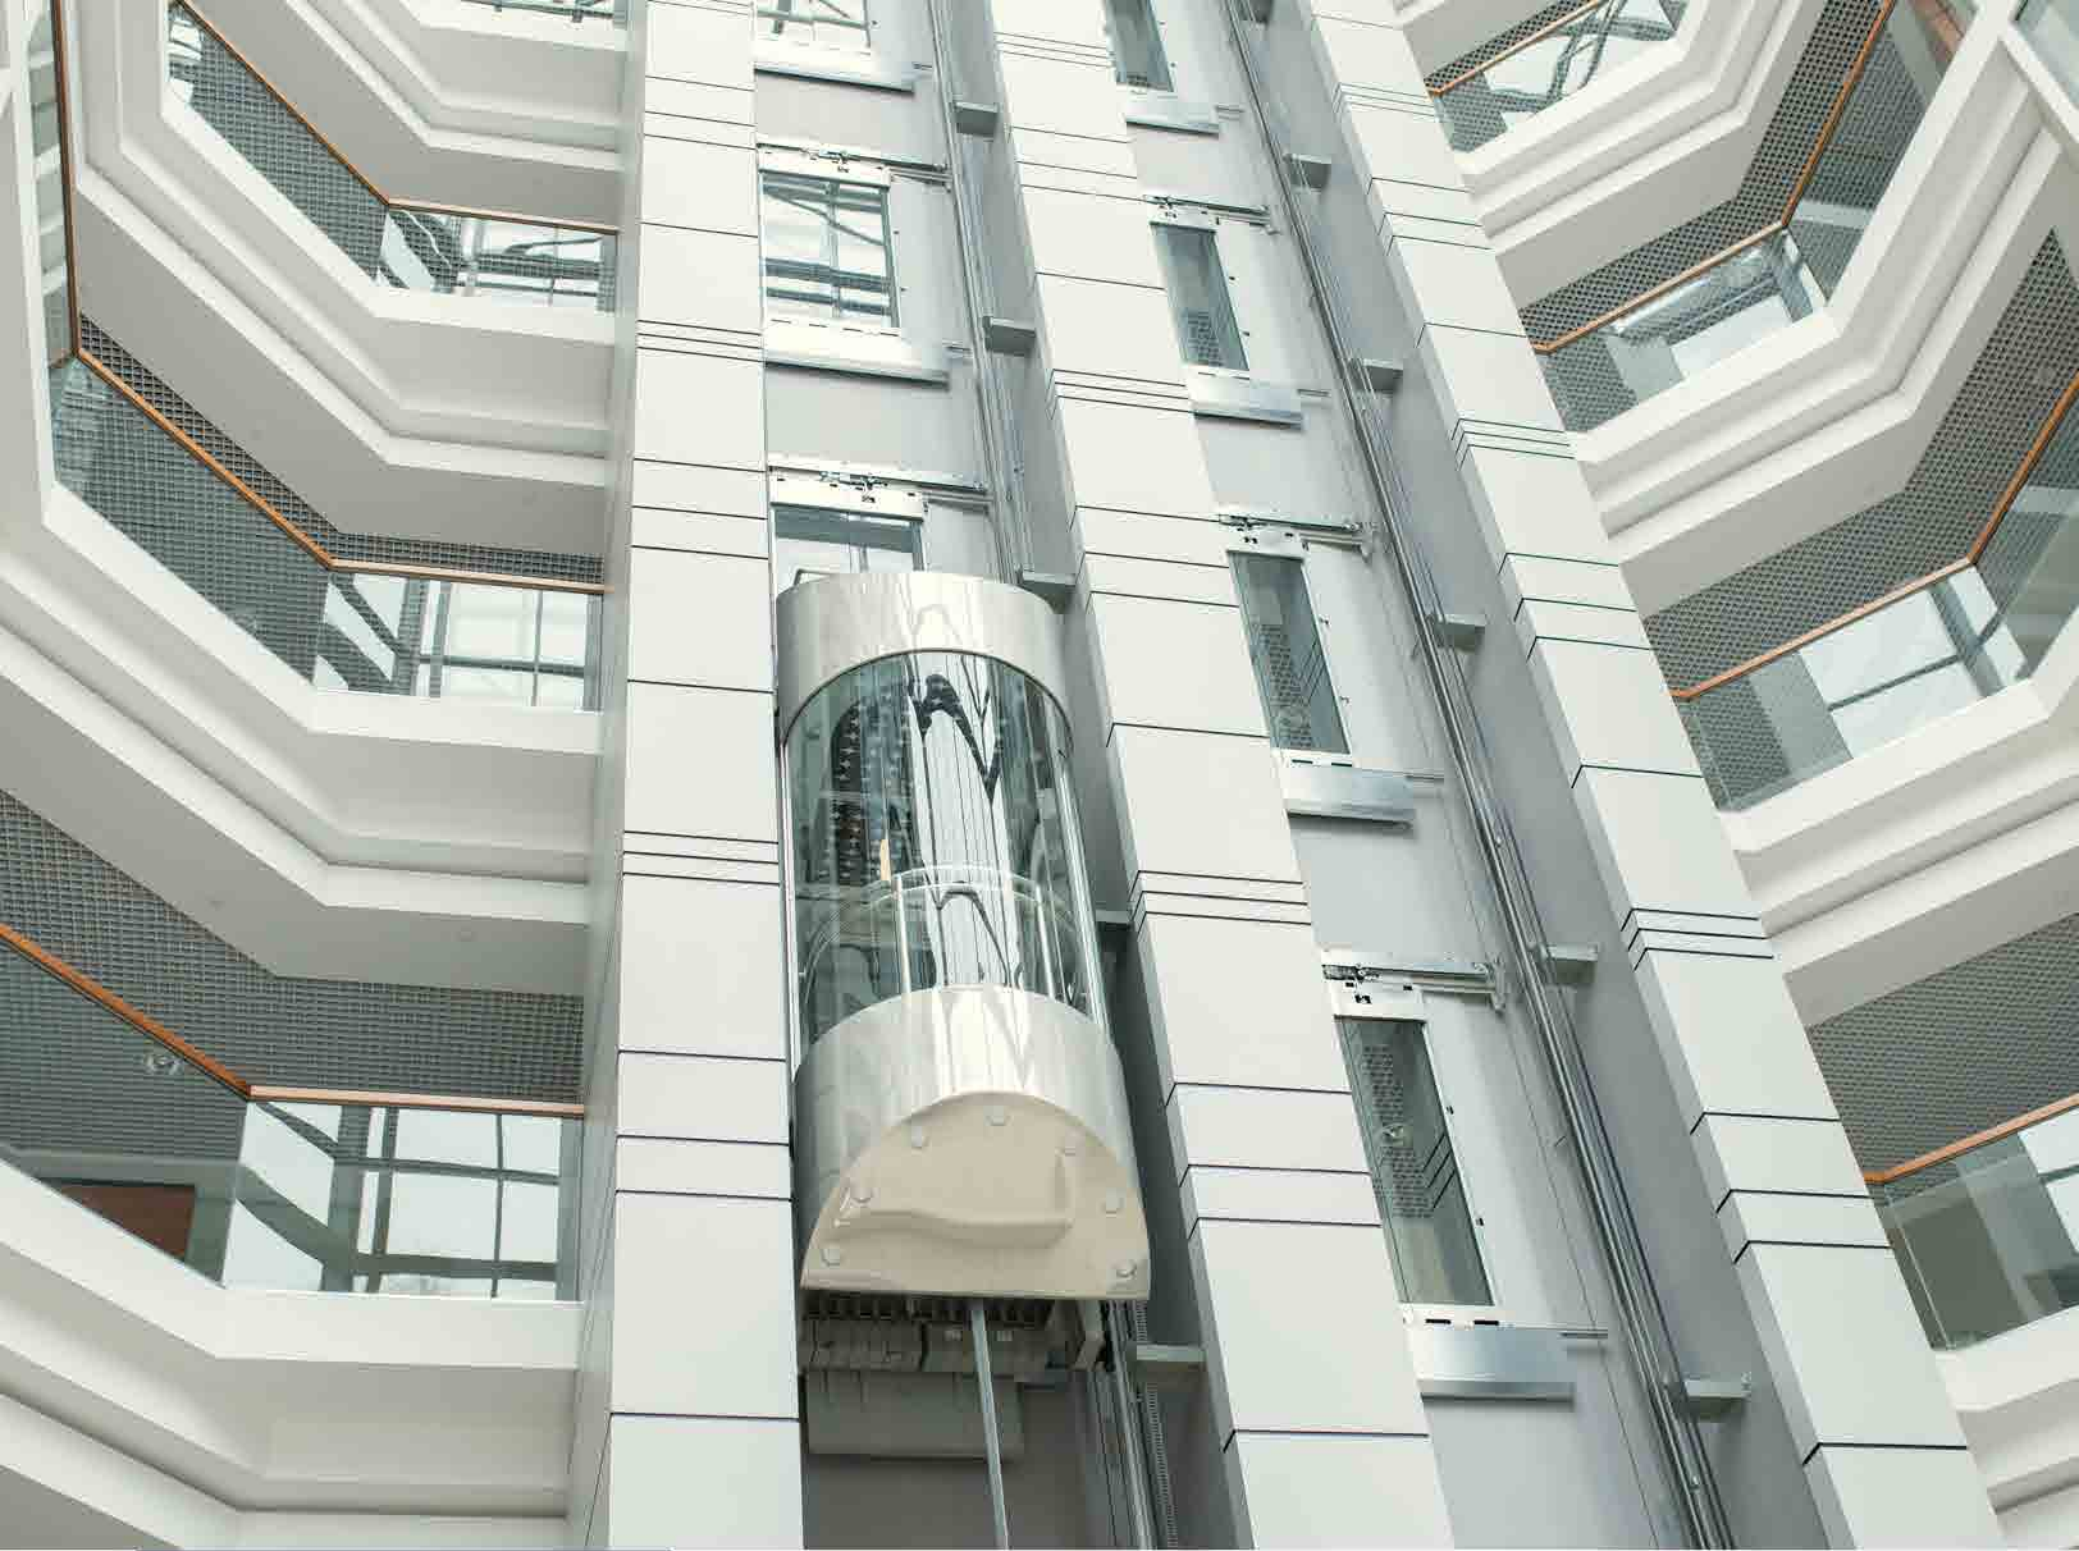

info@dgsmetal.com

DGS METAS
METAL & ASANSÖR SİSTEMLERİ

www.dgsmetal.com